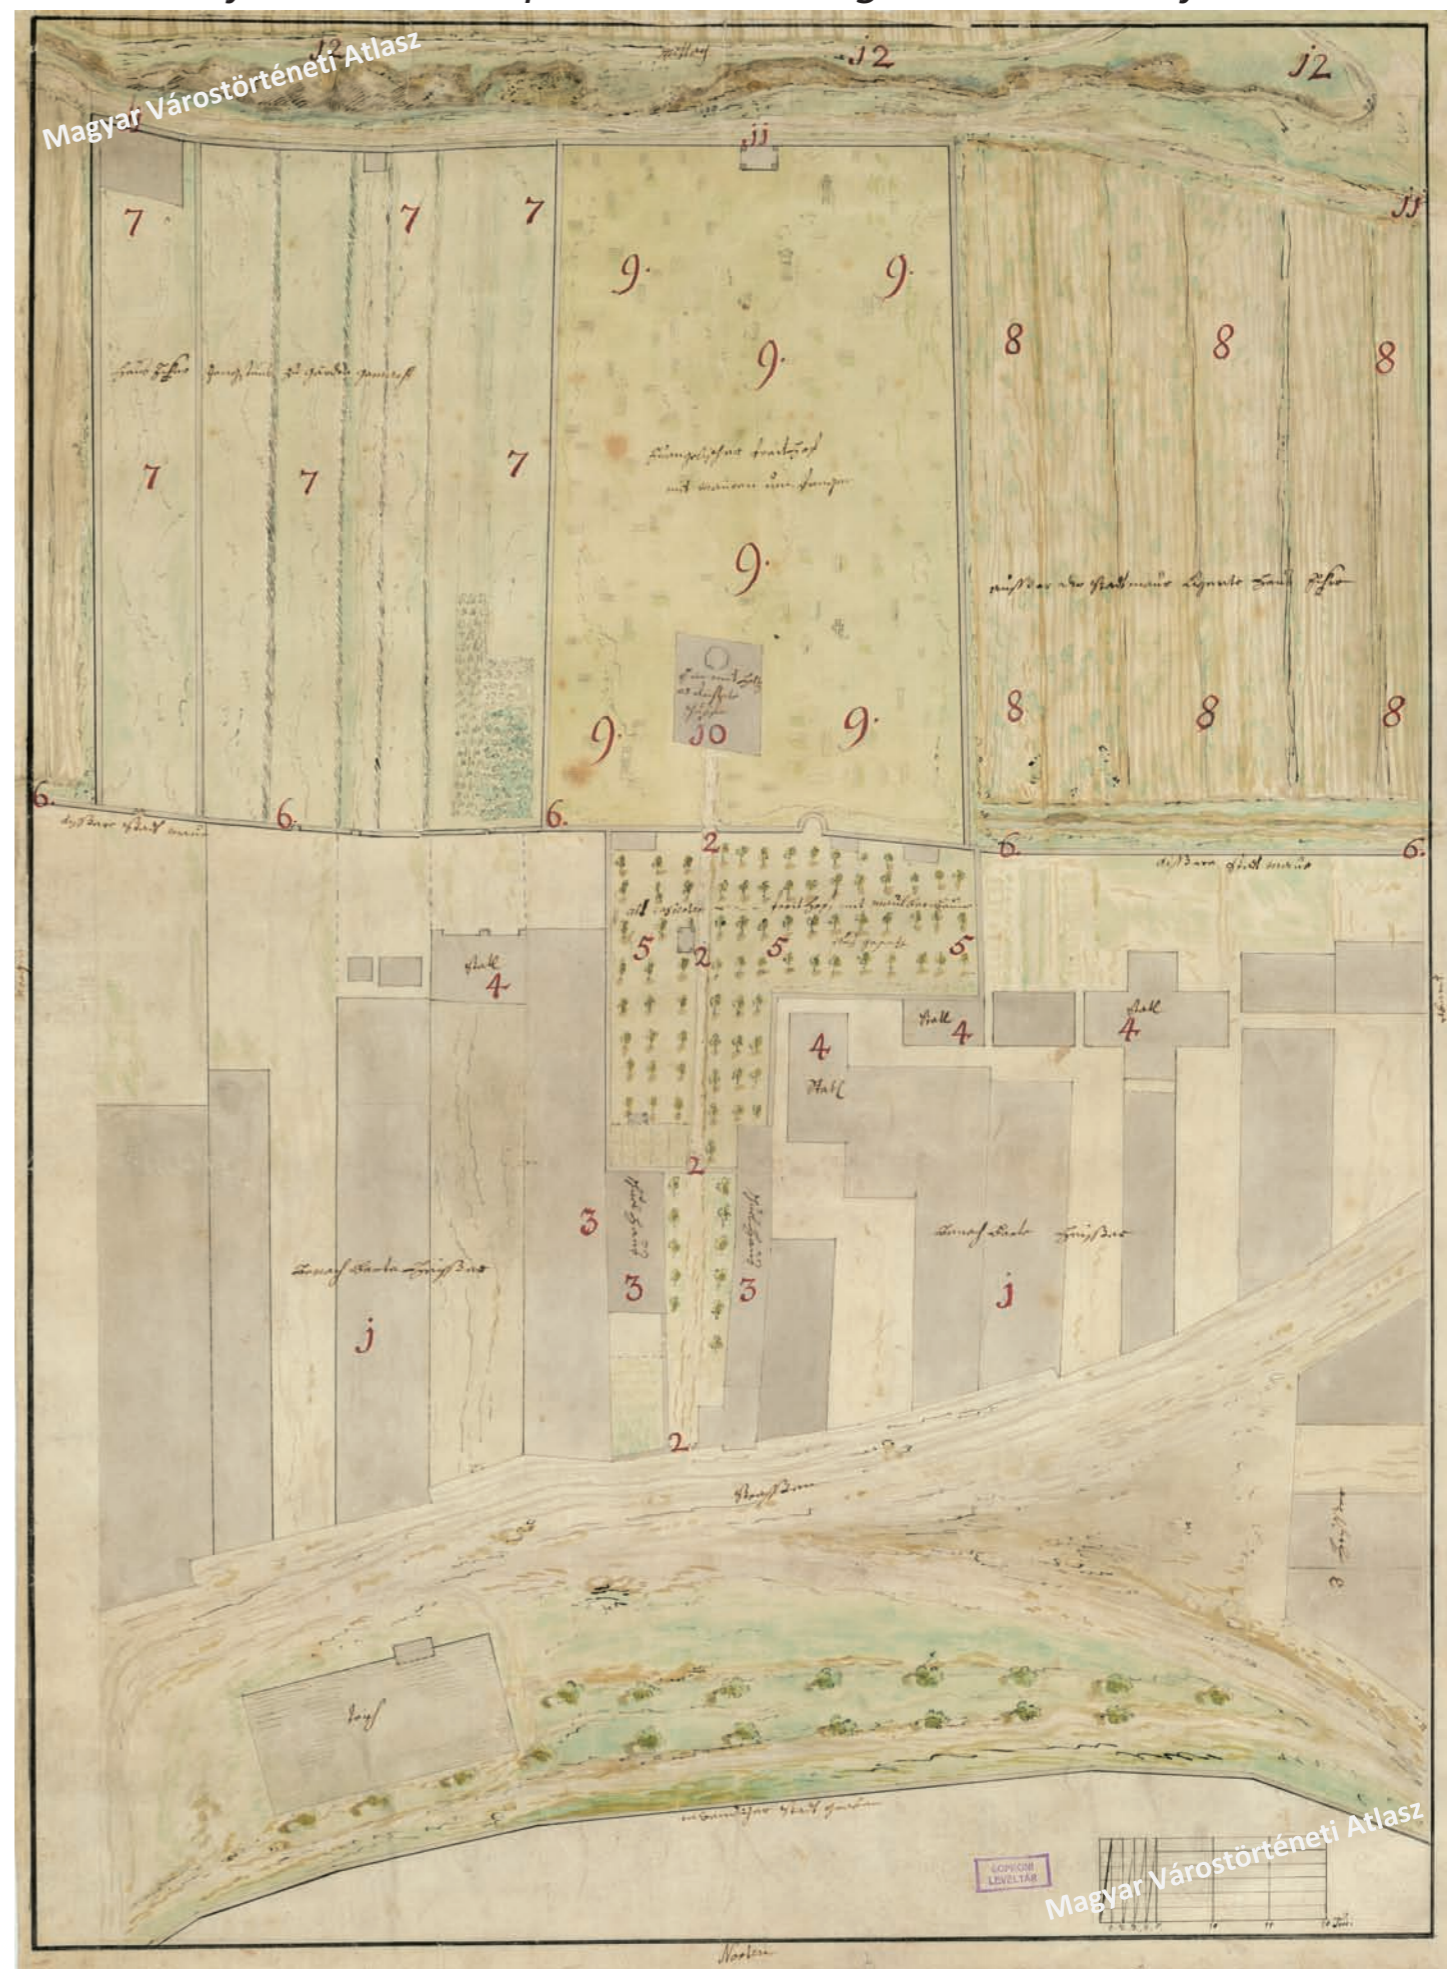

C.6 TÁBLA / PLATE C.6 Soproni városrészletek 18. századi felmérései / Surveys of sites in Sopron from the eighteenth century

C.6.1 Régi városmajor, J. G. Drost, 1750–1770, 440 × 270 mm
 C.6.1 Old town farm, J. G. Drost, 1750–1770, 440 × 270 mm
 © Soproni Levéltár / Sopron Archives, SL SvT 31

C.6.2 Az evangélikus temető átnézeti térképe, szerző nélkül, délre tájolva, 18. század vége, 450 × 610 mm
 C.6.2 Survey of the Lutheran cemetery, unknown author, south on top, end of the 18th century, 450 × 610 mm
 © Soproni Levéltár / Sopron Archives, SL SvT 34