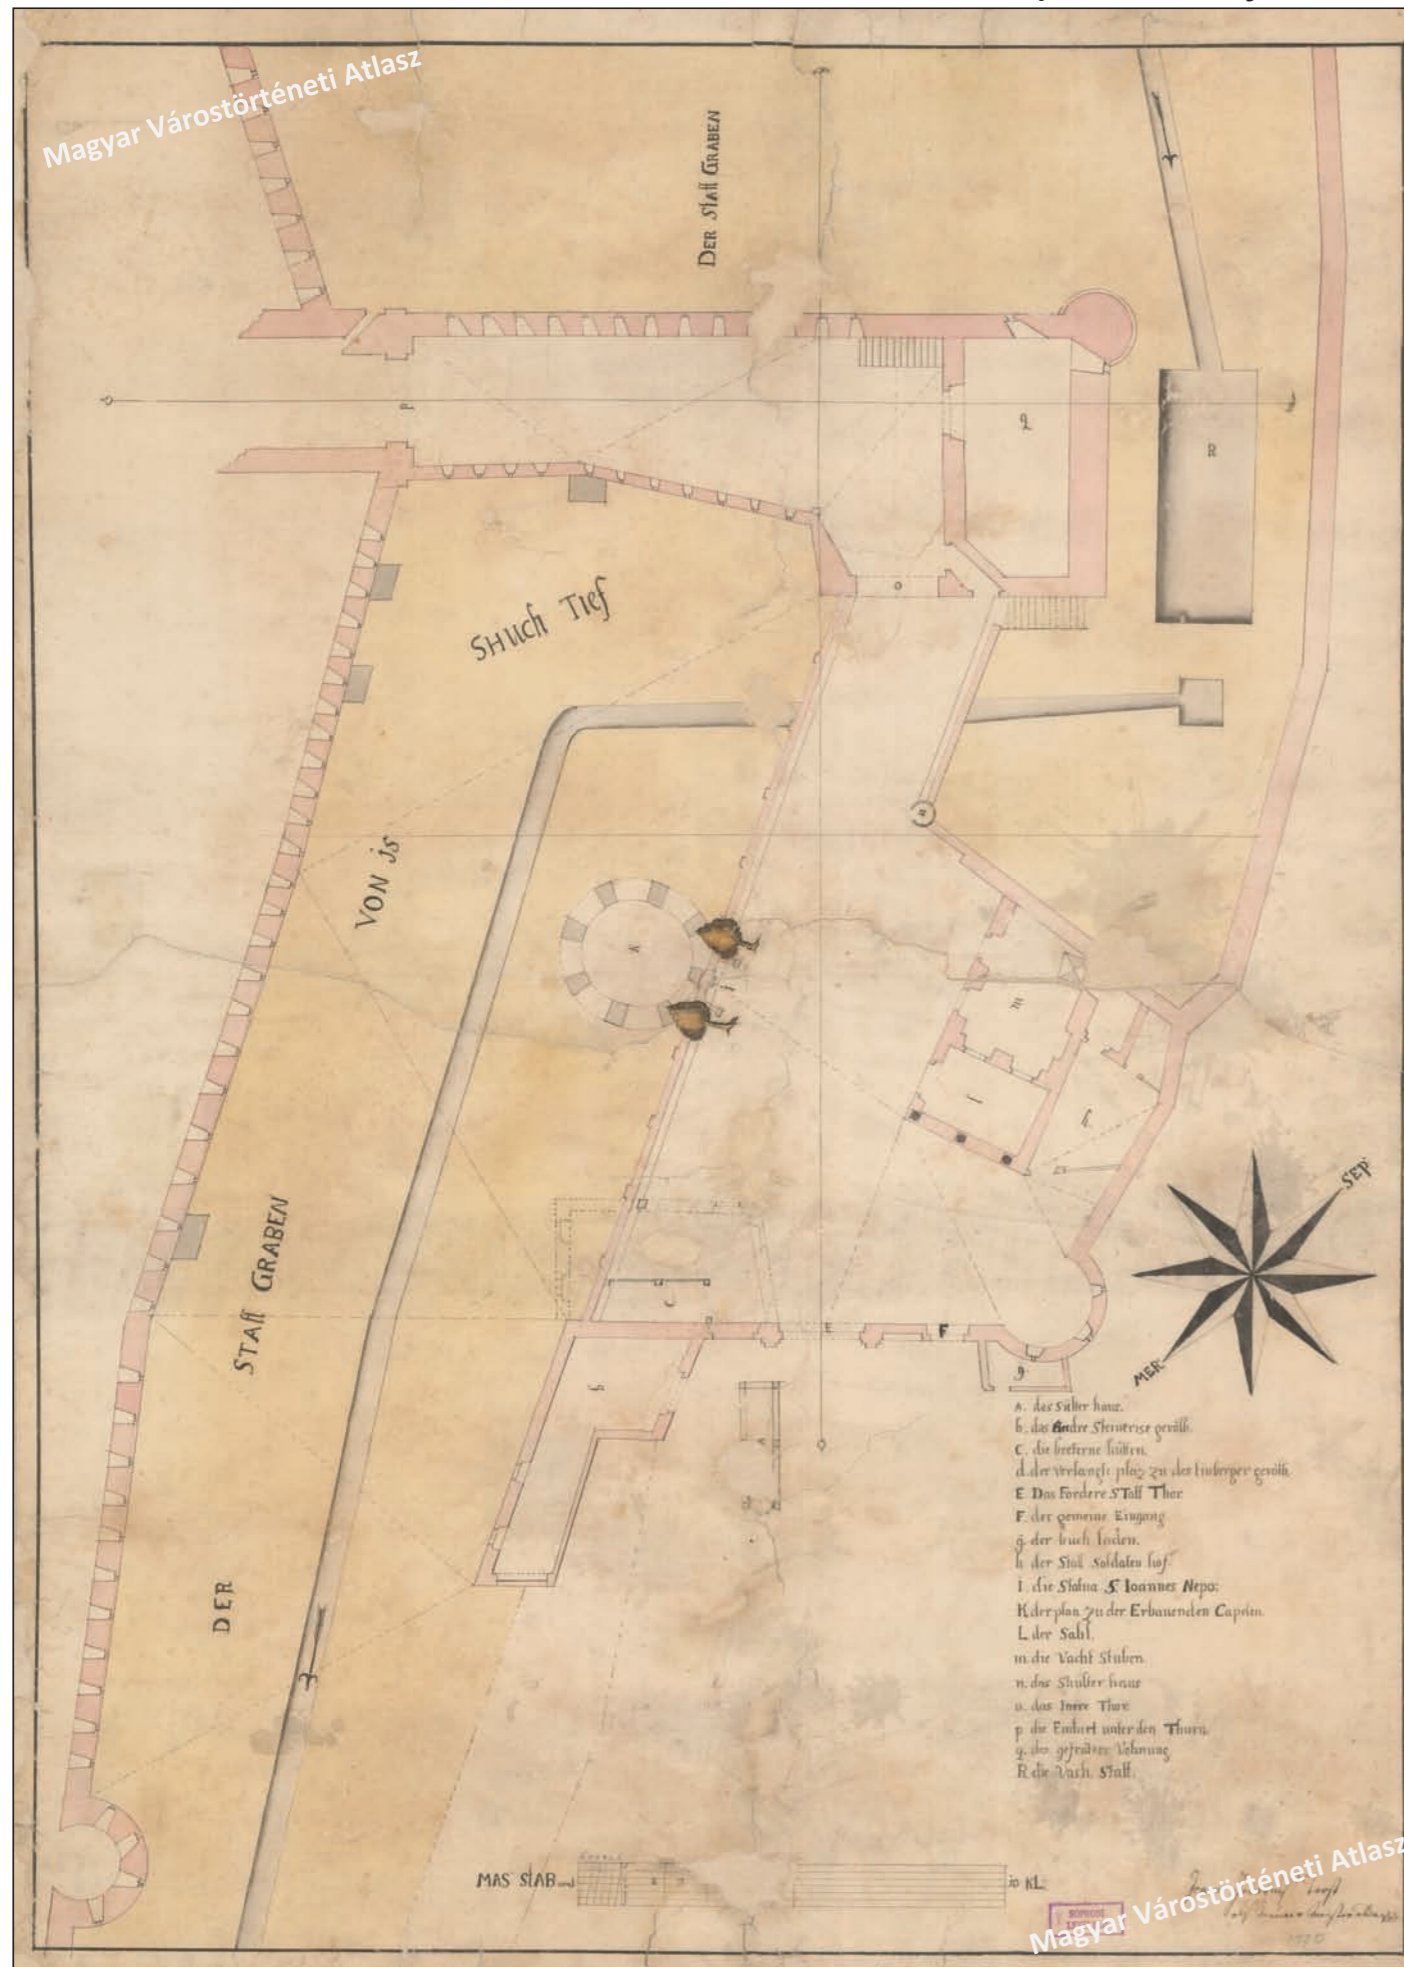

C.7 TÁBLA / PLATE C.7 Az Előkapu és környéke átnézeti térképei / Surveys of the Front Gate and its surroundings

C.7.1 Előkapu, J. G. Drost, 1750–1760 körül, 440 × 610 mm  
 C.7.1 Front Gate, J. G. Drost, c.1750–1760, 440 × 610 mm  
 © Soproni Levéltár / Sopron Archives, SL SvT 33

C.7.2 Előkapu, a piac előrusítóhelyei, M. Hasenauer, 1840–1870 körül, 460 × 350 mm  
 C.7.2 Front gate, market stalls, M. Hasenauer, c.1840–1870, 460 × 350 mm  
 © Soproni Levéltár / Sopron Archives, SL SvT 54