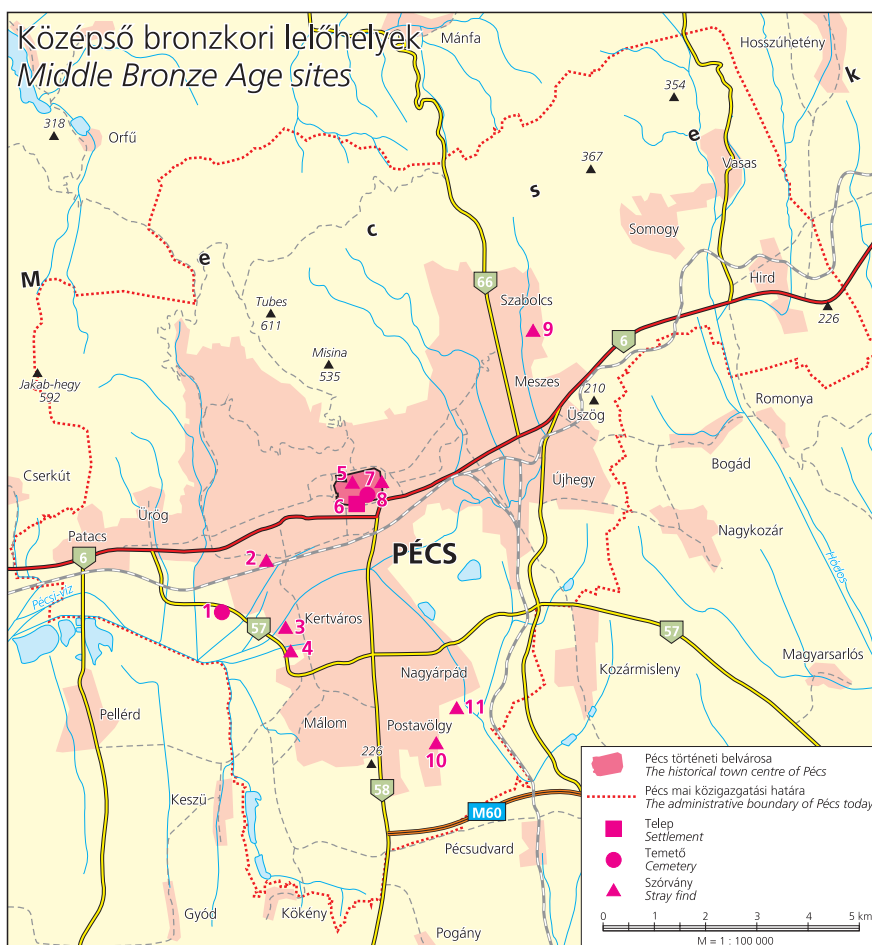

B.1.3 Kora bronzkori lelőhelyek  
B.1.3 Early Bronze Age sites

1. Pécs, Makár;
2. Pécs, Jakabhegyi út;
3. Pécs – Vasas, Kopasz Óvár;
4. Pécs – Málom, Lőtér;
5. Pécs – Nagyrápád, Dióstető;
6. Pécs, Basamalom;
7. Pécs, Üszögpuszta

B.1.4 Középső bronzkori lelőhelyek  
B.1.4 Middle Bronze Age sites

1. Pécs, Makáralja;
2. Pécs, Újmecekalja;
3. Pécs, Megyeri rét;
4. Pécs, Kertváros (Lőtér);
5. Pécs, Geisler Eta utca (Apáca utca);
6. Pécs, Sopianae tér;
7. Pécs, Kossuth tér;
8. Pécs, Molnár utca (Felsőmalom utca);
9. Pécs – Szabolcs, Közép-hegy dűlő;
10. Pécs, Postavölgy;
11. Pécs – Nagyrápád, Dióstető